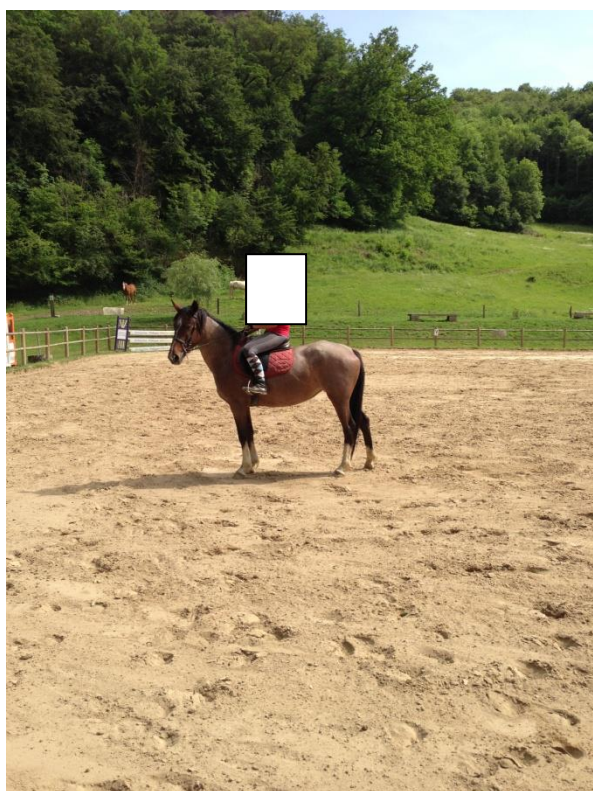

Vanille de la barre

Origine Constatée

Femelle, 2009, rouan, 1m40

Par : Marco Landai pfs

Et : Quessia oc par : Boris du vast pfs

Jeune ponette très facile d'utilisation, douée très gentille idéal pour loisir.